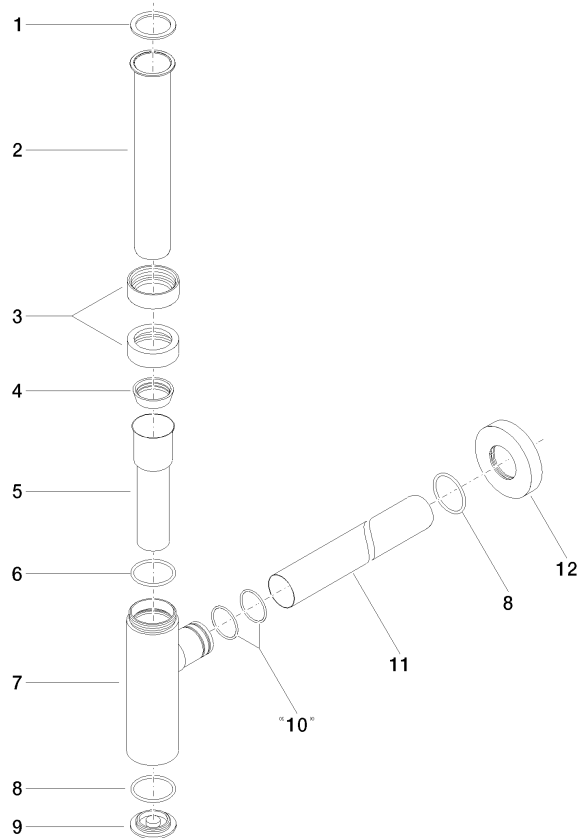

10 060 970

• Rosette Ø 70 mm

Passt zu: LULU, TARA, LISSÉ, VAIA, META

	Champagne gebürstet (22kt Gold)	10 060 970-46
	Chrom	10 060 970-00
	Platin gebürstet	10 060 970-06
	Platin	10 060 970-08
	Messing (23kt Gold)	10 060 970-09
	Dark Chrome	10 060 970-19
	Light Gold	10 060 970-26
	Light Gold gebürstet	10 060 970-27
	Messing gebürstet (23kt Gold)	10 060 970-28
	Schwarz matt	10 060 970-33
	Bronze gebürstet	10 060 970-42
	Champagne (22kt Gold)	10 060 970-47
	Chrom gebürstet	10 060 970-93
	Dark Platinum gebürstet	10 060 970-99

10 060 970

mm [inches]

10 060 970

Ersatzteile für die
anderen
Oberflächenvarianten
finden Sie hier:
Chrom

Ersatzteilstückliste

Nr.	Artikelnummer	Benennung	Verbaumenge	Lieferzeit
1	09 14 20 060 90	Dichtung	1	2
2	09 28 23 007-46	Rohr	1	30
3	09 23 30 022-46	Mutter	2	30
4	09 14 03 015 90	Dichtung	1	2
5	09 28 23 019-46	Rohr	1	-
Ersatzteil nicht mehr bestellbar, bitte bestellen Sie den Nachfolgeartikel				
6	09 14 10 149 90	Dichtung	1	2
7	04 11 01 045 00-46	Gehaeuse	1	30
8	09 14 10 148 90	Dichtung	2	2
9	09 21 02 004-46	Deckel	1	30
10	09 14 10 112 90	Dichtung	2	2
11	09 28 23 018-46	Rohr	1	30
12	09 27 20 060-46	Rosette	1	30